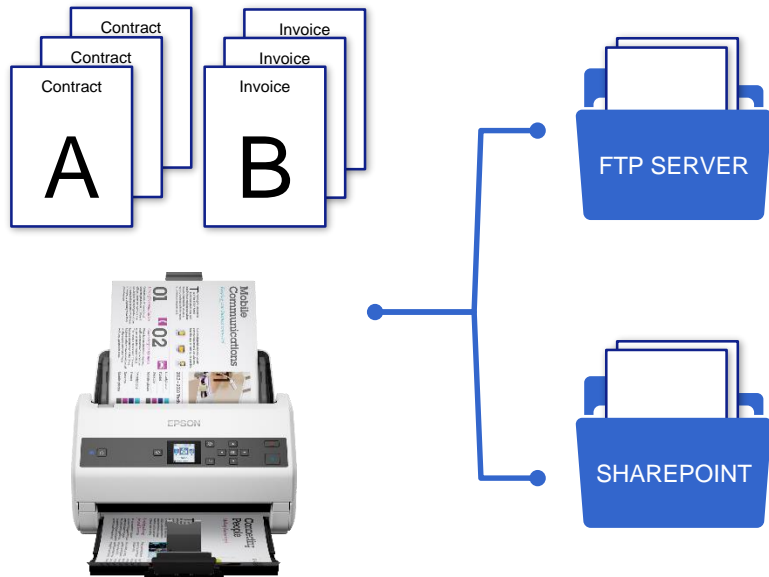

Դիրքի փոփոխությունով ավտոմատ
միացում/անջատում

Աղապարիկ դիզայն – DS-32000

Աղապտիկ դիզայն– DS-32000

Պլանշետային օպցիա– DS-5500

Պլանշետային օպցիա– DS-50000

EPSON DOCUMENT CAPTURE PRO

Շտրիխ-կոդերի սկանավորում և ճանաչում