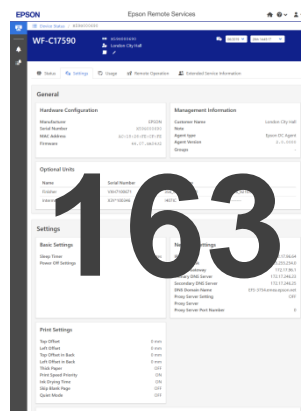

- Տեղեկատվություն սարքի կարգավորումների վերաբերյալ