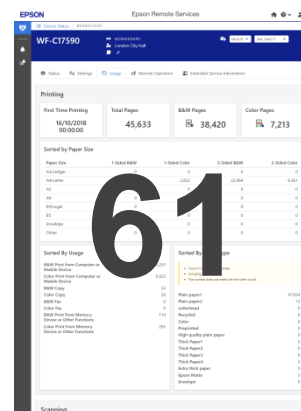

- Սարքի օգտագործման պատմություն