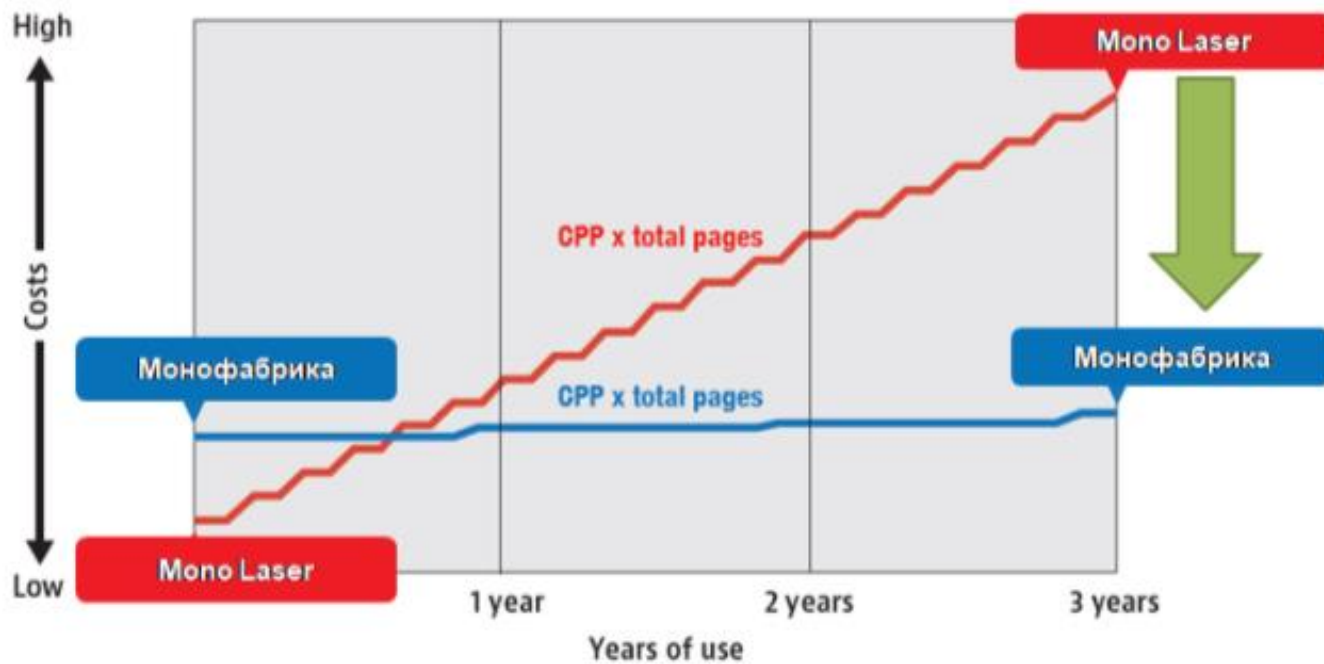

Տպագրության ինքնարժեք

1 Էջի տպագրության արժեքը կազմում է **1,8 դրամ**