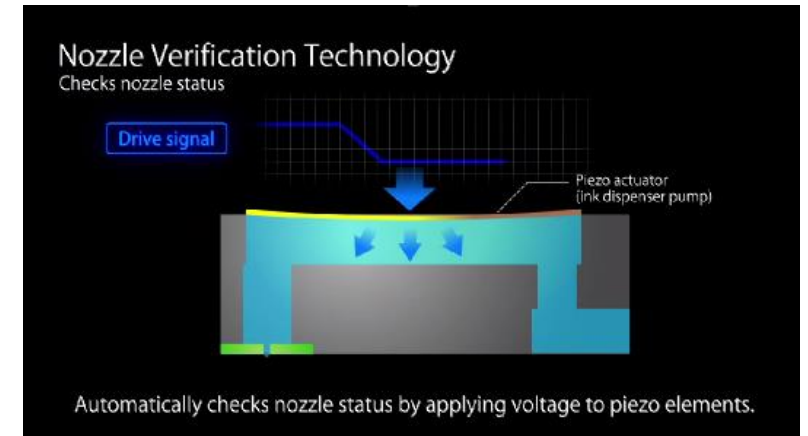

Փոխհատուցման տեխնոլոգիա