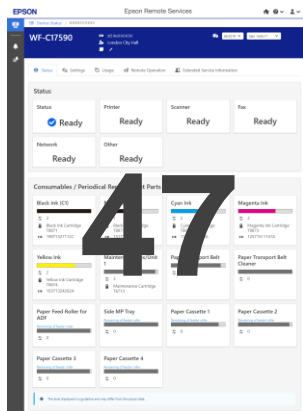

Ամպային համակարգ

Epson Remote Services թույլ է տալիս սարքերի վերաբերյալ տեղեկատվությունը ստանալ հեռակա

Հասանելի է ցանկացած տիպի սարքից
հեռախոս, պլանշետ, PC, Mac

Տվյալներ

Status

Settings

Usage

Extended Service Information