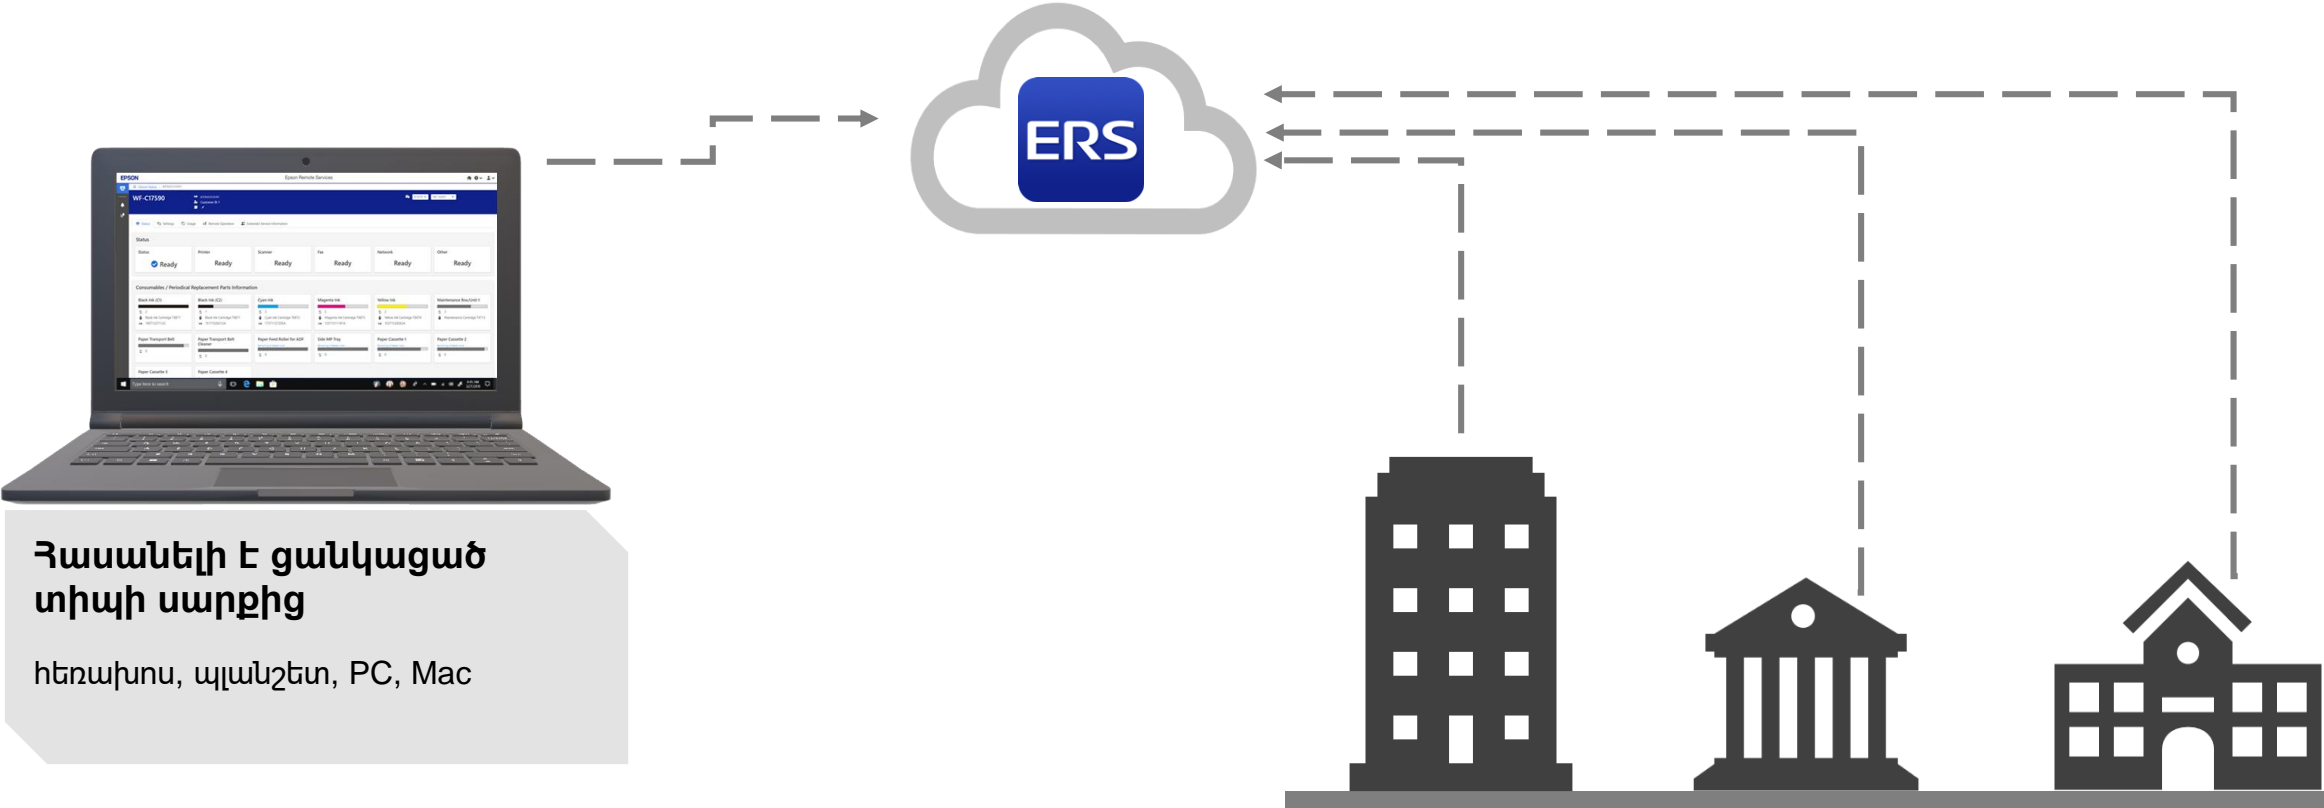

Ամպային համակարգ

Epson Remote Services թույլ է տալիս սարքերի վերաբերյալ տեղեկատվությունը ստանալ հեռակա

Հասանելի է ցանկացած տիպի սարքից
հեռախոս, պլանշետ, PC, Mac

Տվյալներ

Status

Settings

Usage

Extended Service Information