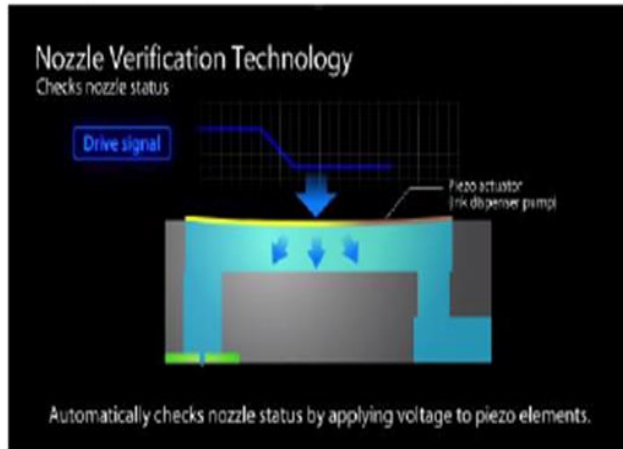

NOZZLE VERIFICATION TECHNOLOGY

Տպող գլխիկի դյուզերի կարգավիճակի վերահսկողության համակարգ Nozzle Verification Technology (NVT)

1. Check nozzle status by applying voltage to piezo elements automatically

2. Detect clogged nozzle by pressure change of residual vibration.

Before:

White line generated by the nozzle missing

After:

Make adjustments to obscure a missing nozzle.

*Adjustment image.

ԽՅԱՆՎԱԾ ԴՅՈՒՉԵՐԻ ՓՈԽՅԱՏՈՒՑՈՒՄ ՏՊԱԳՐՈՒԹՅԱՆ ԸՆԹԱՑՔՈՒՄ

Տպող գլխիկի դյուզերի կարգավիճակի վերահսկողության համակարգը **Nozzle Verification Technology (NVT)** ապահովում է ստաբիլ բարձր որակի տպագրություն և կանխում է տպագրության ընթացքում գծերի առաջացումը