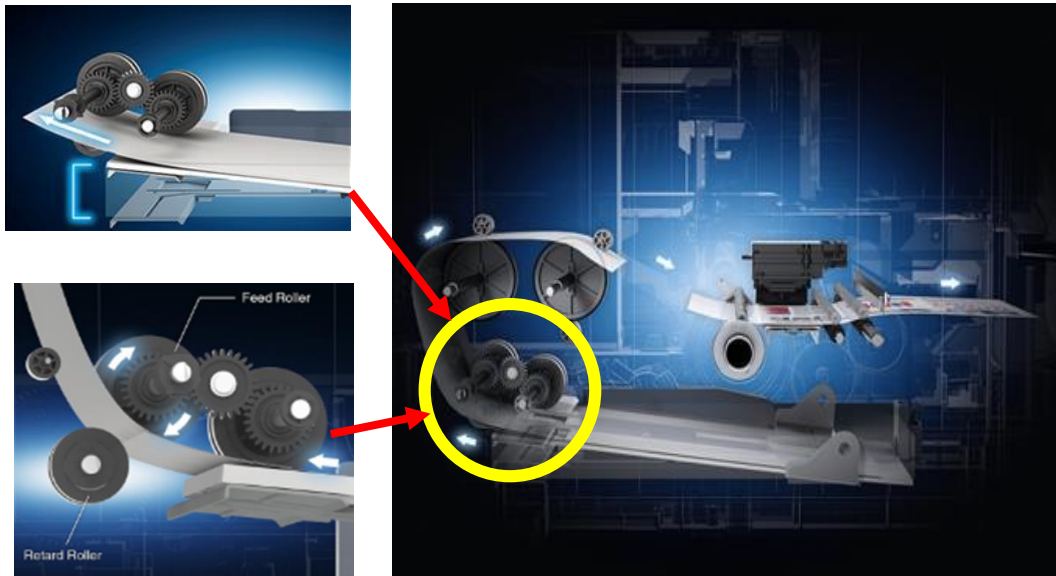

ԹՂԹԻ ՄԱՏԱԿԱՐԱՐՄԱՆ ՀԱՄԱԿԱՐԳ

Թույլ է տալիս տպել ցանկացած տիպի կրիչի վրա