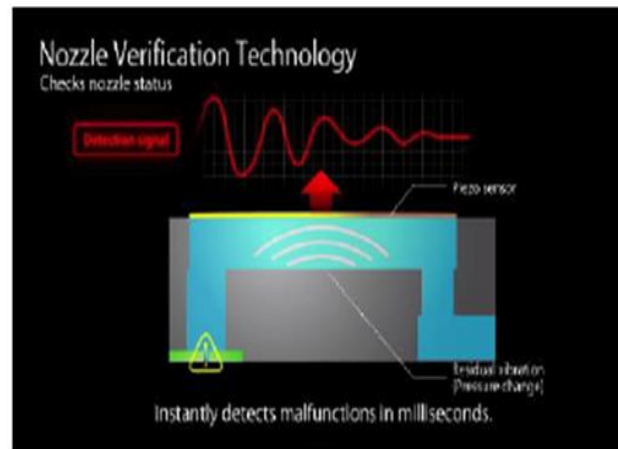

NOZZLE VERIFICATION TECHNOLOGY

Տպող գլխիկի դյուզերի կարգավիճակի վերահսկողության համակարգ Nozzle Verification Technology (NVT)

1. Check nozzle status by applying voltage to piezo elements automatically

2. Detect clogged nozzle by pressure change of residual vibration.

Before:

White line generated by the nozzle missing

After:

Make adjustments to obscure a missing nozzle.

*Adjustment image.

ԽՅԱՆՎԱԾ ԴՅՈՒՉԵՐԻ ՓՈԽՅԱՏՈՒՑՈՒՄ ՏՊԱԳՐՈՒԹՅԱՆ ԸՆԹԱՑՔՈՒՄ

Տպող գլխիկի դյուզերի կարգավիճակի վերահսկողության համակարգը **Nozzle Verification Technology (NVT)** ապահովում է ստաբիլ բարձր որակի տպագրություն և կանխում է տպագրության ընթացքում գծերի առաջացումը